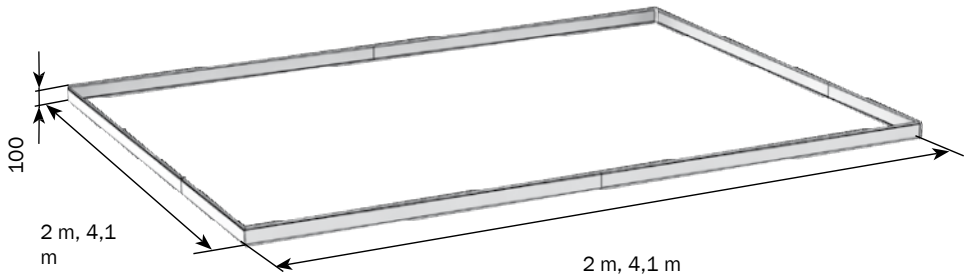

KORISTEELLINEN PERUSTUS

Tekninen passi

s. 2-5

Asennusohje

s. 6-7